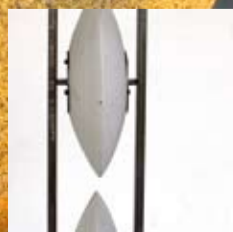

Mittwoch 15-20 Uhr

Samstag und Sonntag 13-18 Uhr

[www.anna-wuethrich.ch](http://www.anna-wuethrich.ch)

[www.atelierkeramik.ch](http://www.atelierkeramik.ch)

Erde  
Klänge  
Feuer

Wasser  
Schalen  
Mühlen

Ton  
Objekte  
Gänse